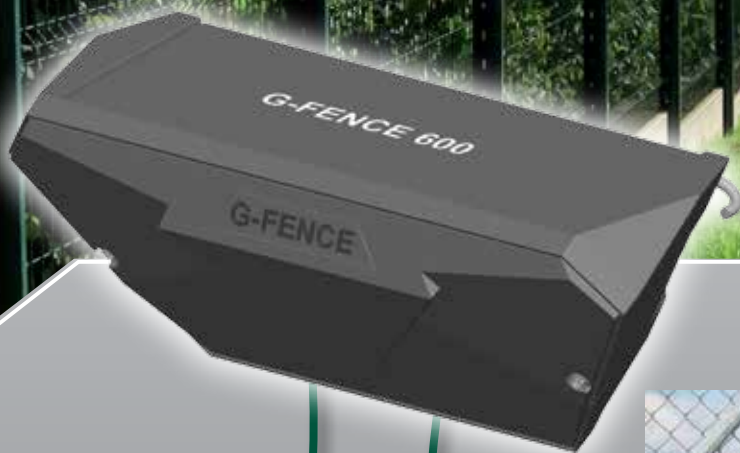

# G-FENCE 600 y G-FENCE 600Z

Sistema de detección de vibración en valla por impacto

- 10 zonas de detección
- Gestión del sistema de videovigilancia

- Telemantenimiento
- Ajuste remoto **sensibilidad**
- **Histórico con fecha y hora**  
(Localización de la intrusión)

## Facilidad de instalación

- Perímetros de hasta 600 m
- Autocalibración
- Fijación simple y rápida con bridas
- Cable pasivo, solo detectan los sensores

Tarjeta UG G-FENCE 600 Z