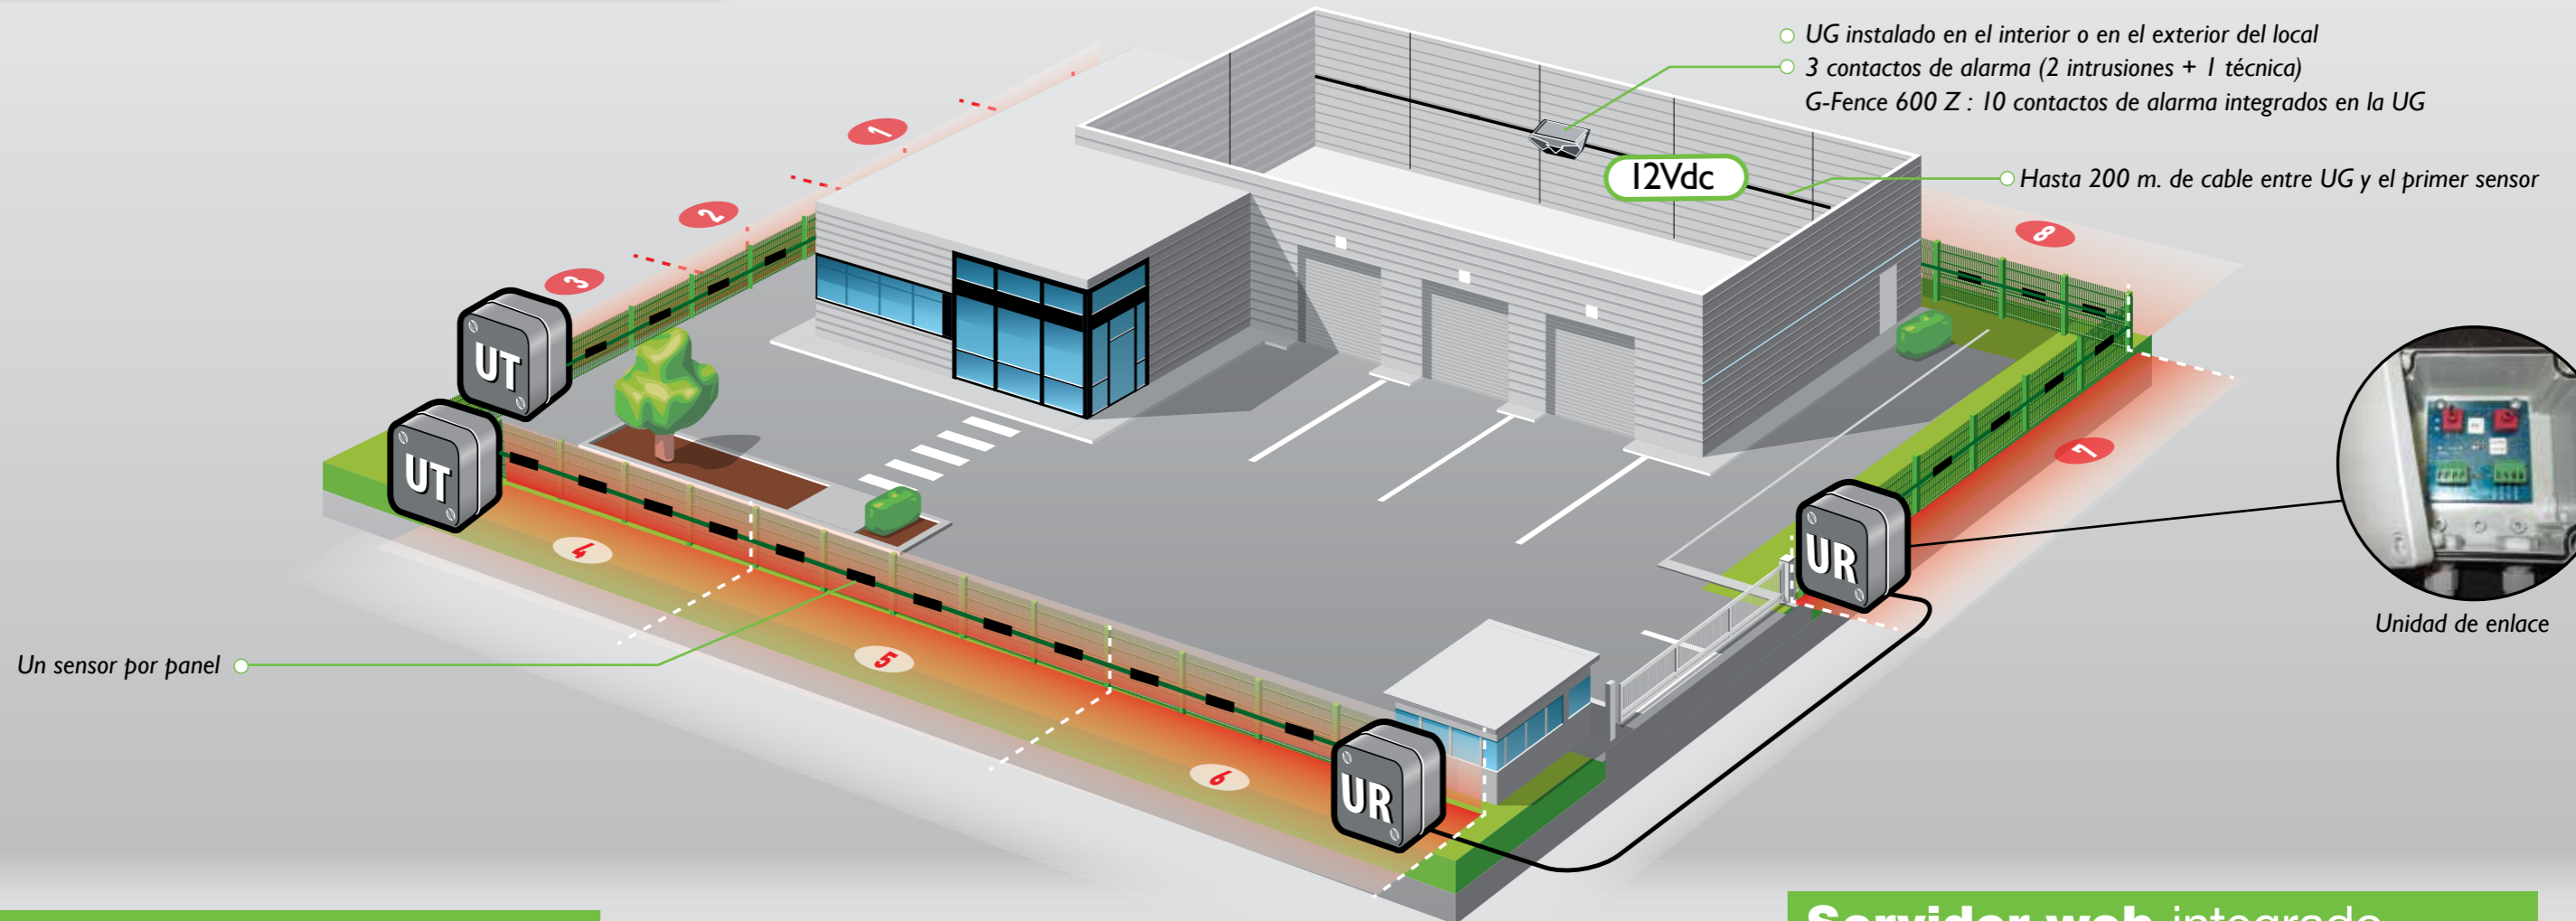

# G-FENCE 600 y G-FENCE 600Z

Sistema de detección de vibración en valla por impacto

- 10 zonas de detección
- Gestión del sistema de videovigilancia

- Telemantenimiento
- Ajuste remoto **sensibilidad**
- **Histórico con fecha y hora**  
(Localización de la intrusión)

## Facilidad de instalación

- Perímetros de hasta 600 m
- Autocalibración
- Fijación simple y rápida con bridas
- Cable pasivo, solo detectan los sensores

Tarjeta UG G-FENCE 600 Z

## Opción Zoning

Disponibles con **G-FENCE 600 Z**

- Hasta 10 zonas de detección
- Tarjeta de contactos secos integrada en la unidad de gestión
- Preset de la CCTV en alarma

## Oferta simplificada

- Solo 4 referencias :
  - Cable
  - Unidad de gestión
  - Unidad de gestión (opción Zoning)
  - Unidad de fin de línea/enlace