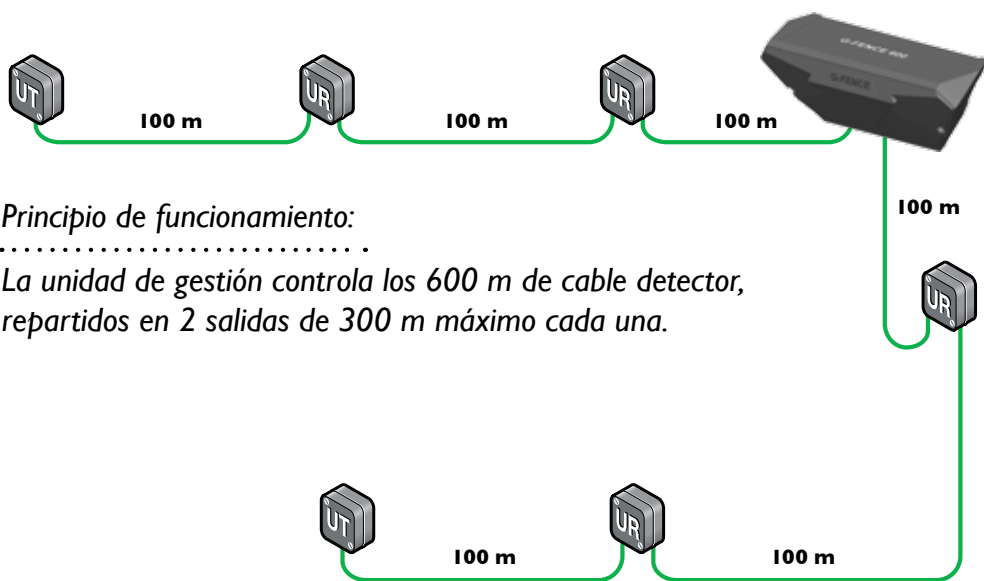

Características Técnicas

Alimentación	12Vdc
Salidas de alarma	G-FENCE 600: 2 alarmas intrusión (1 por zona) + 1 alarma técnica + 1 alarma tamper G-FENCE 600 Z: 10 contactos de alarma + 1 alarma técnica + 1 alarma tamper
Temperatura operativa	De -35°C a +70°C
Compatibilidad electromagnética	Conforme con las normas europeas (etiqueta CE)
Instalación	1 sensor por panel – hasta 200 m. (cable pasivo) entre UG y el primer sensor de cada una de las dos salidas
Configuración	Autocalibración – Ajuste local o remoto de la sensibilidad del sensor
Telemantenimiento	Servidor web integrado – Histórica con fecha y hora de los últimos 1.000 eventos

Sistema

Réf. 40670201	Unidad de Gestión G-FENCE 600 - 3 salidas de alarma – Instalación exterior / interior
Réf. 40670205	Unidad de Gestión G-FENCE 600 Z opción ZONING - 11 salidas de alarma – Instalación exterior / interior
Réf. 40670202	Cable detector 100m G-FENCE 600 - 40 sensores - Color verde RAL 6500
Réf. 40670204	UR/UT G-FENCE 600
Réf. 81100081	Caja con fuente de alimentación (IP56) 110/230Vac 50/60Hz / 13,6Vdc-2,2A
Réf. 35145000	Batería 12V 1,2A/H para alimentación 81100081
Réf. 93375007	Bridas (bolsa de 1000 unidades)

Sello del vendedor

La sociedad SORHEA mantiene a disposición de sus clientes las fichas detalladas de sus productos.

Con el deseo de mejorar de forma constante las prestaciones y la calidad de sus productos, la sociedad SORHEA se reserva el derecho de modificar sin previo aviso las características enunciadas.

1 rue du Dauphiné - 69120 VAULX-EN-VELIN - FRANCE
Tél. : +33(0)4 78 03 06 10 Fax : +33(0)4 78 68 24 61
e-mail : export@sorhea.com

www.sorhea.es