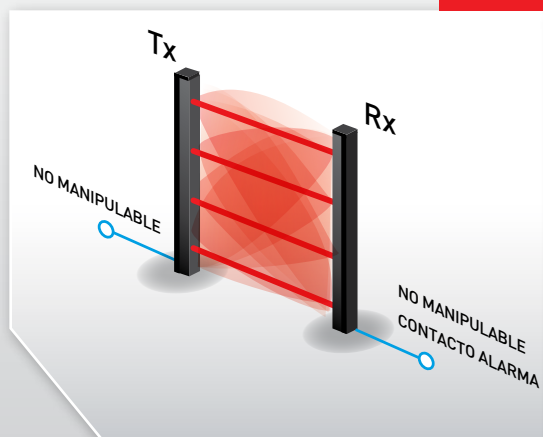

# MINIRIS II

Barreras de infrarrojos para protección de fachadas

De 4 a 12 haces  
mono o bi detección

Altura de detección

Bisagras orientables  
de 0° a 90°

## Integración Perfecta

- **Diseño que favorece** la integración discreta en los edificios (pintura específica opcional)
- **Instalación sencilla** gracias a la sincronización óptica
- **Ayuda a la alineación integrada :** instalada por una sola persona

## Solución fiable

- **Haces multiplexados** por sincronización óptica
- **Alcance 50 m en exteriores, 60 m en interiores**
- **Detector de niebla y calefacción incorporados**
- **Duración de intrusión regulable: inmunidad para pájaros y animales de pequeño tamaño**
- **4 canales seleccionables**
- **Mono o bi detección configurable**

### CARACTERÍSTICAS TÉCNICAS

Alcance máximo en exteriores	50 m		
Alturas de las columnas	1 m	1,50 m	2 m
Número de células	de 2 a 6 células (de 4 a 12 haces)		
Estructura	Aluminio extruído, lacado en blanco marfil, cubierta de plástico Pintura específica opcional		
Alimentación	12 Vdc		
Consumo eléctrico	57 mA máx. (columna emisión 4 haces)		
Información de alarmas	Intrusión Autoprotección		
Temperatura de uso	De -35°C a +70°C		