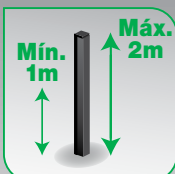

# MINIRIS II

Barreras de infrarrojos para protección de fachadas

De 4 a 12 haces  
mono o bi detección

Altura de detección

Bisagras orientables  
de 0° a 90°

### CARACTERÍSTICAS TÉCNICAS

Alcance máximo en exteriores	50 m		
Alturas de las columnas	1 m	1,50 m	2 m
Número de células	de 2 a 6 células (de 4 a 12 haces)		
Estructura	Aluminio extruído, lacado en blanco marfil, cubierta de plástico Pintura específica opcional		
Alimentación	12 Vdc		
Consumo eléctrico	57 mA máx. (columna emisión 4 haces)		
Información de alarmas	Intrusión Autoprotección		
Temperatura de uso	De -35°C a +70°C		