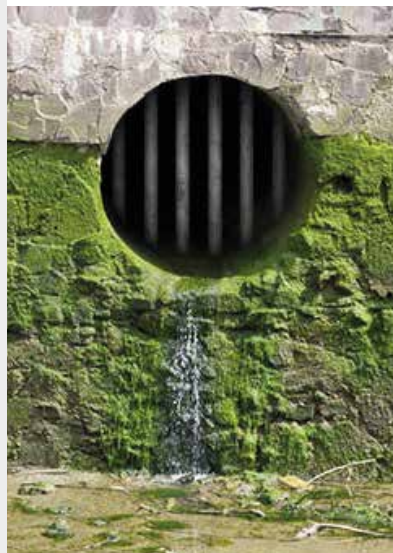

PRODUITS COMPLÉMENTAIRES

POUR RALENTIR
LE FRANCHISSEMENT

GAMME À LARGE CHOIX

- Concertina, herses rotatives, barbelés, épinoches...

**COMPLÈTE UNE
DÉTECTION PAR
BAVOLET**

- Empêche ou ralentit le franchissement des murs, des portails et des clôtures

**EFFET DISSUASIF
TRÈS CONVAINCANT**

- Protection visuelle assurée par un aspect répulsif des matériels