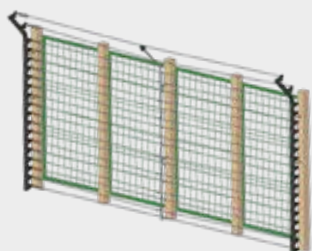

NOS GAMMES

SYSTÈMES D'ÉLECTRIFICATION

LES ESSENTIELS

SILUR FX