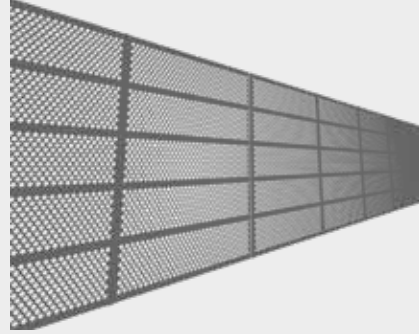

NOS GAMMES CLÔTURES ET BAVOLETS DÉTECTEURS

LES ESSENTIELS

ACTI-TOP

SYSTÈME DE BAVOLET DÉTECTEUR

MAINTENANCE LIMITÉE

- Réarmement automatique du bavolet
- Installation facile et sans surcharge importante sur tous supports (murs, clôtures, portails, poteaux)

GAMME À LARGE CHOIX

- 3 modèles de bavolets : droit, incliné, «Y»
- Gamme de produits complémentaires pour accessoriser le bavolet

ACTI-FENCE®

PANNEAUX DE CLÔTURE DÉTECTRICE

ASSOCIE FONCTION DÉTECTION ET CLÔTURE RIGIDE

- Clôture physique anti-franchissement avec déclenchement d'alarme en cas de cisaillement ou arrachement

FIABILITÉ DU SYSTÈME

- Système breveté N°14 62148

DÉTECTION TRÈS HAUTE SÉCURITÉ

- Pas de fausse alarme
- Temps de réponse instantané
- Précision de détection au panneau près