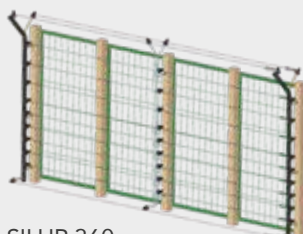

NOS GAMMES

SYSTÈMES D'ÉLECTRIFICATION

LES ESSENTIELS

SILUR 360

SILUR

DÉTECTION SUR 1 OU 2 FILS
ET RÉPULSION ÉLECTRIQUE

INTÉGRITÉ ET SÉCURITÉ DU SITE GARANTIES

- Très fort pouvoir de répulsion
- Détection de toutes les tentatives d'intrusion

GAIN DE TEMPS / ÉCONOMIE

- Pas de génie civil : se pose directement sur la clôture existante du site à protéger

FIABILITÉ DU MODE DE DÉTECTION

- Très faible taux d'alarmes non désirées

DÉTECTION TRÈS HAUTE SÉCURITÉ

- Détection d'intrusion classique sur 2 fils ou détection très haute sécurité sur 1 seul fil

LES SPÉCIFIQUES

SI-TOP

BAVOLET ÉLECTRIFIÉ

FORT POUVOIR DE DÉTECTION

- Déclenchement simultané d'une alarme et de la fonction répulsion

RENFORCEMENT DE LA PROTECTION

- Ajout physique d'un élément de dissuasion à la protection déjà en place