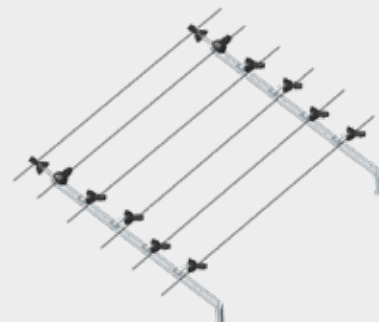

LES SPÉCIFIQUES