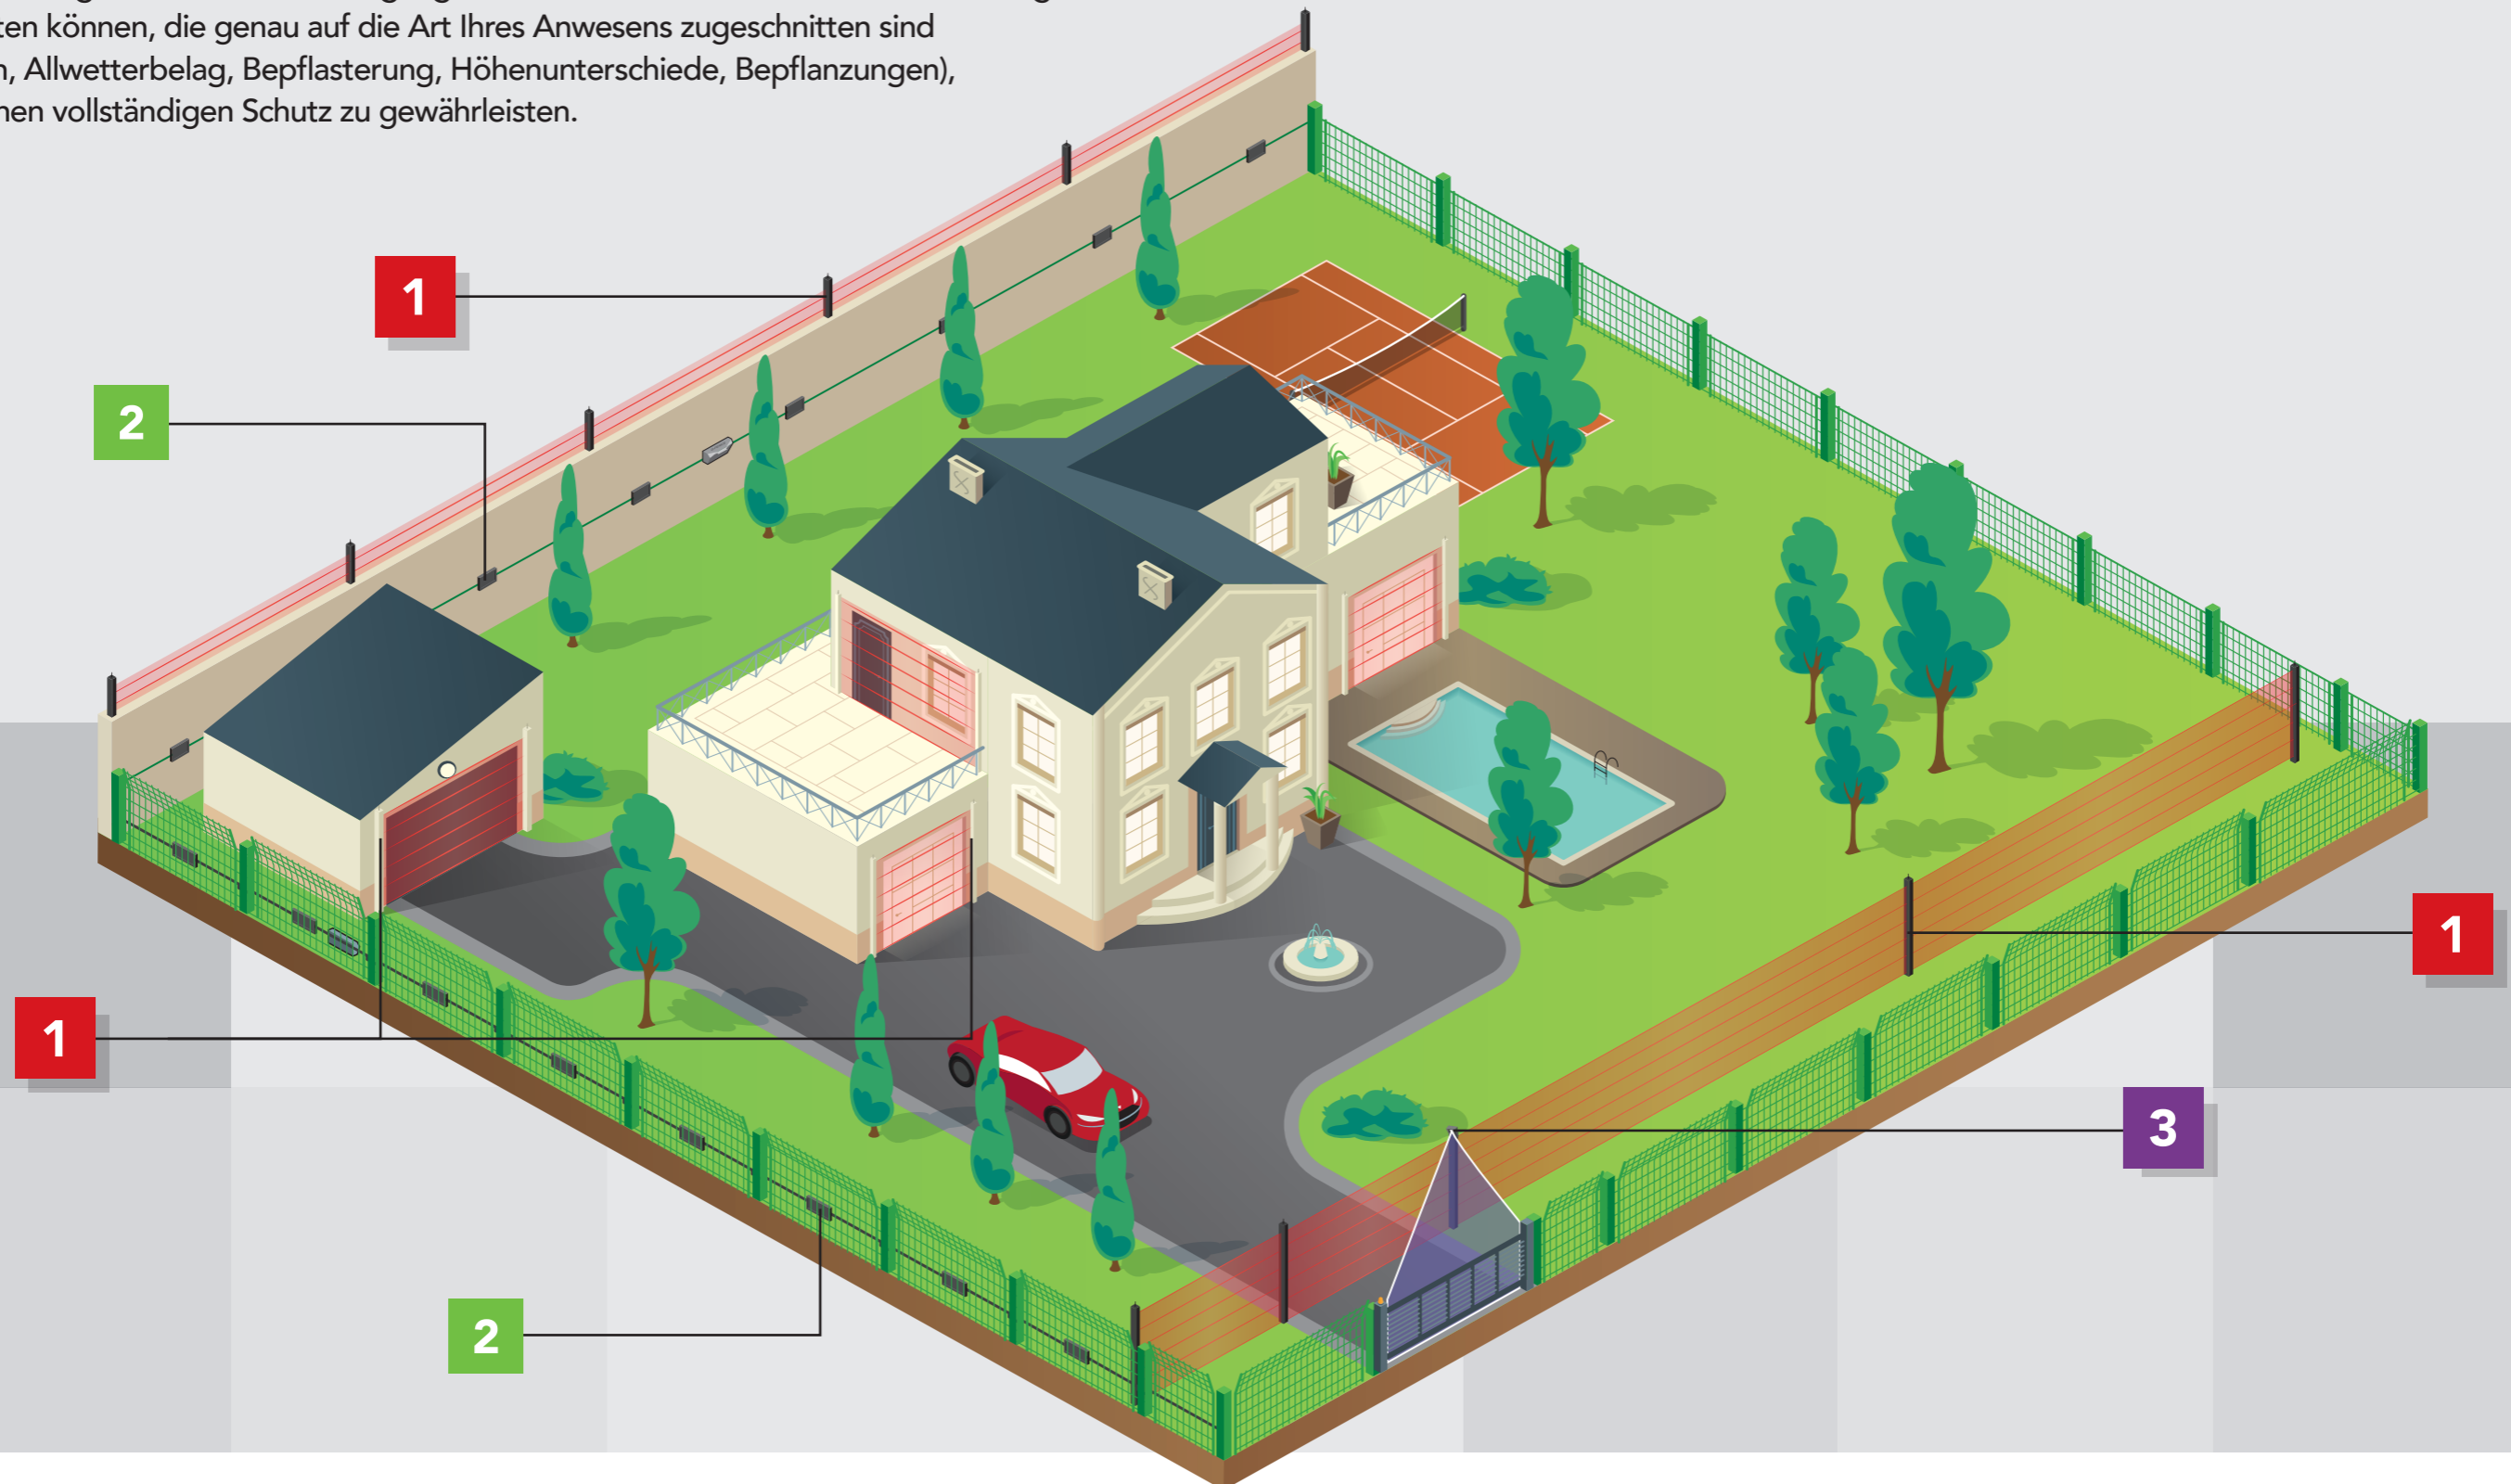

UNSERE SICHERHEITSLÖSUNGEN

FÜR IHRE VILLEN, STADTHÄUSER UND SCHLÖSSER

Seit über 33 Jahren hat sich die Wirksamkeit unserer Perimeterschutzlösungen für Privatvillen, Museen und sonstige Anwesen unter Berücksichtigung Ihrer Anforderungen und Umweltbedingungen bewährt. Dies bedeutet, dass wir Lösungen anbieten können, die genau auf die Art Ihres Anwesens zugeschnitten sind (Rasen, Allwetterbelag, Bepflasterung, Höhenunterschiede, Bepflanzungen), um einen vollständigen Schutz zu gewährleisten.

- **1** AKTIV-INFRAROTSCHRANKEN
- **2** DETEKTORKABEL
- **3** DUAL-TECHNOLOGIE-SENSOREN